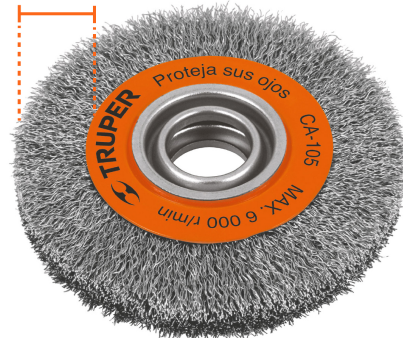

**Carda alambre ondulado 6" x 13/16"
para esmeril, Truper**

- Alambres ondulados de acero al carbono
- Acabado fino
- Para limpieza de superficies
- Para esmeriles de banco

Especificaciones

Diámetro	6"
Espesor	13/16"
Largo del alambre	28 mm (1 1/8")
Velocidad	6,000 rpm
Calibre	0.35 mm (0.014")
Empaque individual	Blíster
Inner	4
Master	16

Incluye

Adaptadores

Imágenes complementarias

Alambre
ondulado

Largo de alambre
28 mm (1 1/8")

Diámetro
6"

FAGY

SUMINISTROS Y SERVICIOS GENERALES