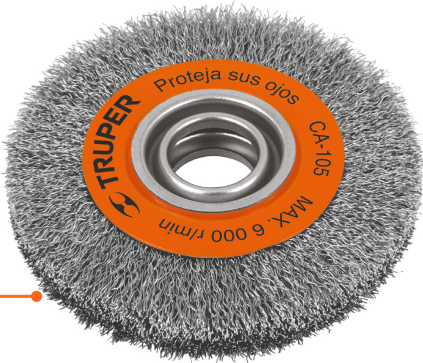

**Carda alambre ondulado 6" x 13/16"
para esmeril, Truper**

- Alambres ondulados de acero al carbono
- Acabado fino
- Para limpieza de superficies
- Para esmeriles de banco

Especificaciones

Diámetro	6"
Espesor	13/16"
Largo del alambre	28 mm (1 1/8")
Velocidad	6,000 rpm
Calibre	0.35 mm (0.014")
Empaque individual	Blíster
Inner	4
Master	16

Incluye

Adaptadores

Imágenes complementarias

Alambre
ondulado

Largo de alambre
28 mm (1 1/8")

Diámetro
6"

FAGY

SUMINISTROS Y SERVICIOS GENERALES