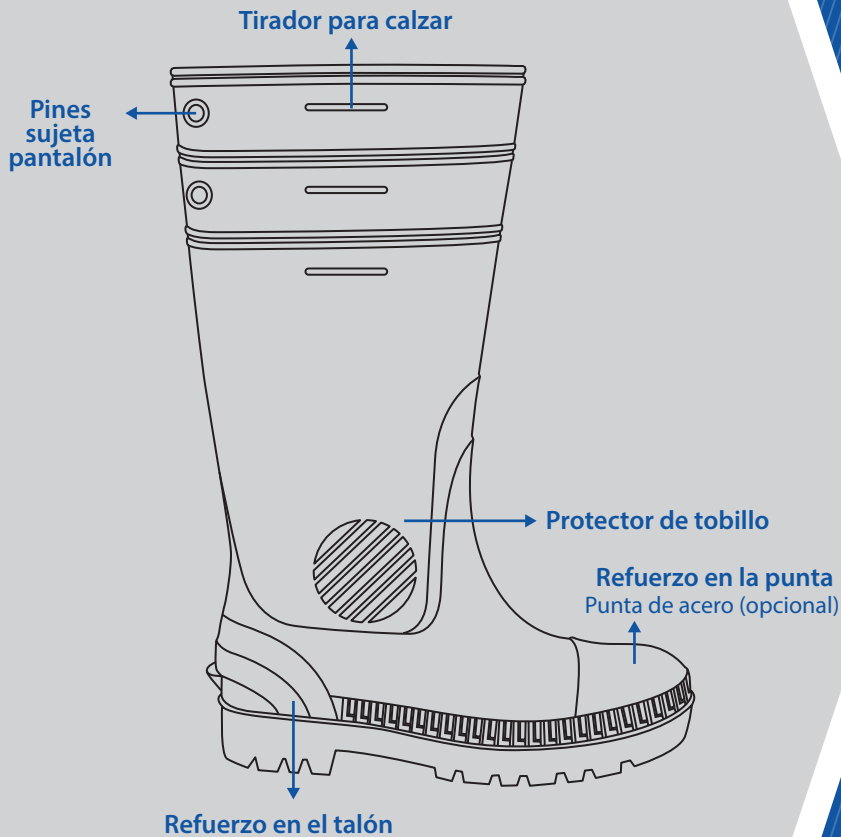

DITTA FORTE

- Material de PVC inyectada en dos colores a una sola pieza.
- Forro interior de Nylon.
- Tracción de la capellada.
- Resistencia a la abrasión.
- Resistencia a la flexión.
- Resistencia a la unión.
- Tallas del 37 al 44.

**BOTAS DE SEGURIDAD CON PUNTERA DE ACERO,
MÁS ROBUSTA PARA MAYOR PROTECCIÓN.**